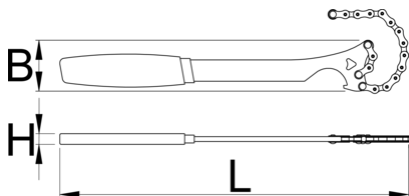

## Vlastnosti produktu

Díky ergonomické tvaru dlouhého dvojitě potaženého madla pro lepší páku je tento bič ideální pro stáhnutí 1/8" pastorků a single speed pastorků bez problémů a sklouznutí. Magnet na konci řetězu slouží k zajištění řetězu a umožňuje lepší skladování. Tělo klíče obsahuje tak klíč na závěrnou matici pastorku pro „fixed“ kola. Laserem vyřezáno z nástrojové oceli a tepelně opracováno pro větší sílu a výdrž.

- materiál: Premium Flex Plus uhlíková ocel
- pochromovaný
- Magnet drží řetěz na jednom místě a skladování je tak jednodušší

628902

L

323

B

52.5

H

11

376

\* Obrázky produktů jsou symbolické. Všechny rozměry jsou v mm a hmotnost v gramech. Všechny uvedené rozměry se mohou lišit v toleranci.