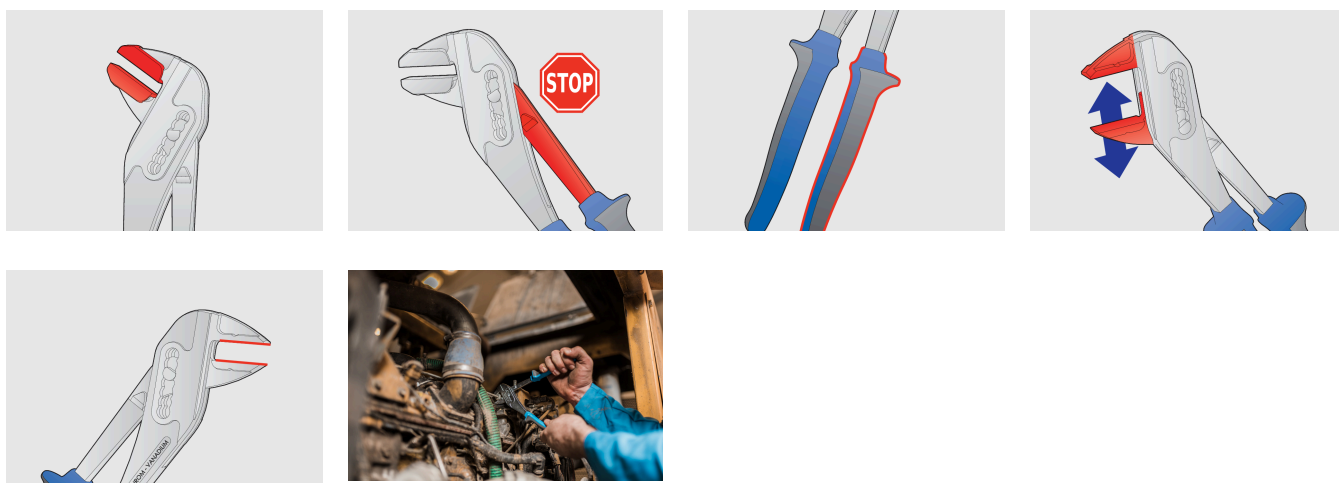

Kliješta univerzalna, paralelna

449/1PYTHON

Profili

Premium 

Atributi proizvoda

- materijal: Premium krom-vanadij
- kovana, potpuno poboljšana i ojačana
- završna obrada: kromiranje po standardu ISO 1456:2009
- robusne ručke izolirane dvokomponentnim navlakama

Prednosti:

- podešavanje otvora čeljusti u 7 položaja
- čeljusti su uvijek paralelne čime predmeti ostaju neoštećeni
- 499.1 - dodatne plastične obloge za prihvat kromiranih i poliranih predmeta

615032

L

240

A

11

O_{max}

42

420

* Slike proizvoda su simbolične. Sve dimenzije su u mm, masa je u g.

upotreba (pictures)