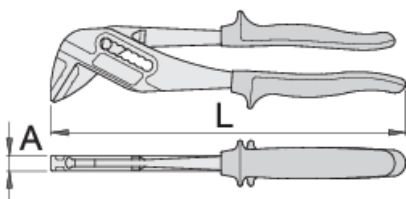

Kliješta univerzalna, paralelna

449/1PYTHON

Profili

Premium 

Atributi proizvoda

- materijal: Premium krom-vanadij
- kovana, potpuno poboljšana i ojačana
- završna obrada: kromiranje po standardu ISO 1456:2009
- robusne ručke izolirane dvokomponentnim navlakama

Prednosti:

- podešavanje otvora čeljusti u 7 položaja
- čeljusti su uvijek paralelne čime predmeti ostaju neoštećeni
- 499.1 - dodatne plastične obloge za prihvat kromiranih i poliranih predmeta

615032

L

240

A

11

O_{max}

42

420

* Slike proizvoda su simbolične. Sve dimenzije su u mm, masa je u g.

upotreba (pictures)