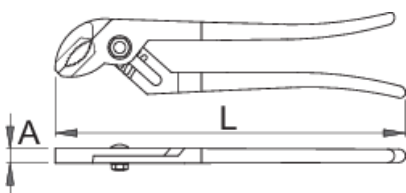

## Profili

## Atributi izdelka

- material: Premium krom vanadijevo jeklo
- kovane, v celoti poboljšane
- glava klešč polirana
- površinska zaščita: kromirane po ISO 1456:2009
- ročaji izolirani s plastično maso
- v celoti izdelane v skladu s standardom ISO 8976

## Prednosti:

- regulacija zeva - 11 stopenj
- žlebasti členek

L

A

Omax

608213

410

15

105

1290

\* Slike proizvodov so simbolične. Vse dimenzije so v mm, masa v g. Vse navedene dimenzije lahko odstopajo v tolerančnih merah.