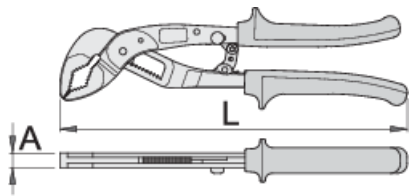

Клещи переставные автоматические НУРО

442/1НУРО

Профили

Описание товара

- материал: хромованадиевая сталь Premium
- рабочие поверхности индукционно упрочнены
- обработка поверхности: хромирование в соответствии со стандартом ISO 1456:2009
- износостойкие двухкомпонентные рукоятки
- кованные, целиком подвергнуты закалке и отпуску

Преимущества:

- Клещи НУРО с автоматической настройкой не требуют предварительной установки.
- Автоматическая настройка одной рукой.
- Чёткое приспособление клещей к рабочему предмету.
- Максимальное раскрытие губок – до 40 мм.
- Механизм блокировки облегчает хранение, когда клещи не используются.

	L	A	Omax	
616727	180	9.5	33	201
611780	240	9	40	397

* Изображения продуктов носят демонстрационный характер. Все размеры указаны в миллиметрах, вес в граммах.

Использование (картинки)