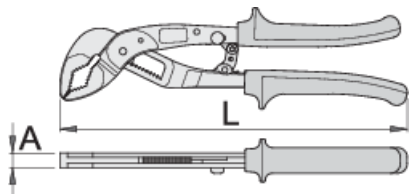

Подеслива клешта папагалка "НУРО"

442/1НУРО

Profiles

Product features

- материјал: специјален хром ванадиум челик
- прихватната површина индуктивно појачана
- завршна површина: хромирана според ISO 1456: 2009
- робусни рачки изолирани со двокомпонентни навлаки
- ковани, целосно појачани и калени

Предности:

- Нуоро клештите сами се прилагодуваат со што нема потреба претходно да се намести ширината на челустите.
- саморегулирање за работа со една рака
- Клештите совршено се прилагодуваат на работното парче.
- максимален отвор на челустите до Ф40 мм.
- Механизмот за заклучување овозможува полесно сместување кога не се користат клештите.

	L	A	Omax	
616727	180	9.5	33	201
611780	240	9	40	397

* Сликите на производите се симболични. Сите димензии се во мм, тежината е во грамови. Сите наведени димензии може да се разликуваат во ниво на толеранција