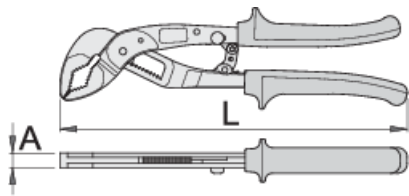

Παπαγαλάκι "HYPO"

442/1HYPO

Προφίλ

Χαρακτηριστικά προϊόντος

- υλικό: ειδική σύνθεση σκληρυμένη με θερμική επεξεργασία
- ηλεκτρολυτικά σκληρυμένες επιφάνειες εργασίας
- φινίρισμα επιφάνειας: επιχρωμιωμένη σύμφωνα με ISO 1456:2009
- χειρολαβές βαρέως τύπου δυο συστατικών
- εξολοκλήρου σκληρυμένη με θερμική επεξεργασία

Προτερήματα:

- Το Hydro προσαρμόζεται αυτόματα, οπότε δεν χρειάζεται να προρυθμίσετε το άνοιγμα των σιαγόνων
- εργασία με το ένα χέρι λόγω της αυτόματης ρύθμισης
- Το εργαλείο προσαρμόζεται τέλεια στο αντικείμενο εργασίας
- μέγιστο άνοιγμα σιαγόνων Φ40mm
- Ο μηχανισμός κλειδώματος επιτρέπει την ευκολότερη αποθήκευση όταν το εργαλείο δεν χρησιμοποιείται

	L	A		
616727	180	9.5	33	201
611780	240	9	40	397

* Οι εικόνες των προϊόντων είναι συμβολικές. Όλες οι διαστάσεις είναι σε mm, το βάρος είναι σε γραμμάρια. Όλες οι αναφερόμενες διαστάσεις μπορεί να διαφέρουν σε ανοχές.