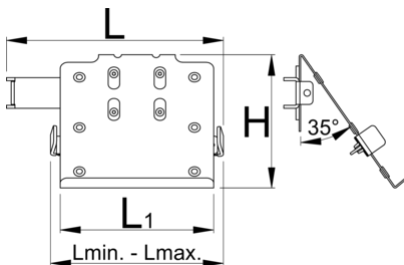

Nosač tableta za art. 1693EL

1693EL.6

Opis proizvoda

Nosač tableta lako se smešta na stub električnog stalka, a radi optimalnog korišćenja samog tableta, koji je na taj način pri ruci u toku rada i nema potrebe da ga koristimo u nekom drugom delu radionice. Pogodan za tablete veličine 210-340 mm. Na dnu je guma koja sprečava grebanje tableta.

	L	L1	B	H	L↓	L↑	
629029	289	200	160	174	210	340	1560

* Fotografije proizvoda su simbolične. Sve dimenzije su u mm, a težina u gramima. Sve navedene dimenzije mogu odstupati u granicama tolerancija.

Upotreba (slike)