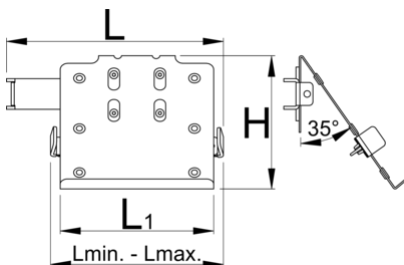

Držiak tabletu na rám pre 1693EL

1693EL.6

Product features

Držiak tabletu sa montuje na stĺp elektrického opravárskeho stojana Unior a poskytuje optimálne umiestnenie pre tablet. Vďaka nastaveniu bude práca pohodlnejšia a produktívnejšia, pretože tablet bude presne tam, kde ho potrebujete, a nebudete sa musieť obracať k pracovnému stolu, aby ste k nemu mali prístup. Držiak má na povrchu ochrannú gumu zabraňujúcu poškrabaniu tabletu a nastaviteľné rameno pre tablety so šírkou od 210 mm do 340 mm. Držiak sa montuje pod uhlom 67 stupňov pre jednoduchšie potiahnutie a lepší výhľad.

	L	L1	B	H	L↓	L↑	
629029	289	200	160	174	210	340	1560

* Obrázky sú symbolické. Všetky rozmery sú v mm, hmotnosť je v g. Všetky udané rozmery sa môžu líšiť v rámci tolerancie.

Usage (pictures)