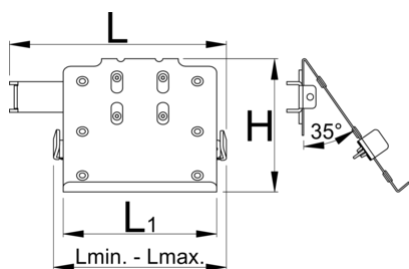

## Product features

Држачот на таблет се монтира на столбот на електричната поправка на Униор и обезбедува оптимално поставување на таблетот. Поставувањето ќе ја направи работата поудобна и попродуктивна бидејќи таблетот ќе биде токму таму каде што ви треба и нема да мора да се свртите кон работната маса за да пристапите до него. Држачот има заштитна гума на површината за да спречи гребене на таблетот и прилагодлива рака за сместување на таблети со ширина од 210 mm до 340 mm. Држачот се поставува под агол од 67 степени за полесно лизгање и подобар преглед.

629029

L

289

L1

200

B

160

H

174

L↓

210

L↑

340

1560

\* Сликите на производите се симболични. Сите димензии се во мм, тежината е во грамови. Сите наведени димензии може да се разликуваат во ниво на толеранција