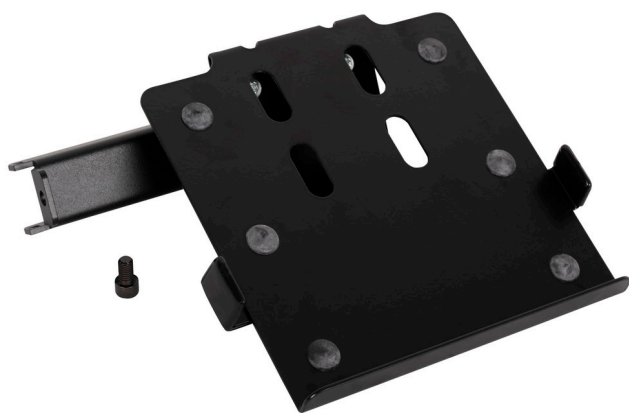

# Држач за монтирање на таблети на рамка за 1693EL

1693EL.6

## Product features

Држачот на таблет се монтира на столбот на електричната поправка на Униор и обезбедува оптимално поставување на таблетот. Поставувањето ќе ја направи работата поудобна и попродуктивна бидејќи таблетот ќе биде токму таму каде што ви треба и нема да мора да се свртите кон работната маса за да пристапите до него. Држачот има заштитна гума на површината за да спречи гребене на таблетот и прилагодлива рака за сместување на таблети со ширина од 210 mm до 340 mm. Држачот се поставува под агол од 67 степени за полесно лизгање и подобар преглед.

629029

L

289

L1

200

B

160

H