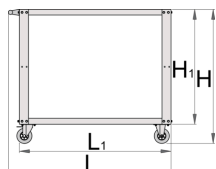

Технические параметры:

- Общий несущая способность — 200 кг. Максимальная нагрузка на одну полку — 100 кг.
- Габариты в собранном состоянии: 1072 x 600 x 887 мм.
- Габариты упаковки: 1020 x 635 x 190 мм.

	L	B	H	L1	H1	
628211	1072	600	887	1000	760	33500

* Изображения продуктов носят демонстрационный характер. Все размеры указаны в миллиметрах, вес в граммах.

Запасные детали

Комплект колес

Сопутствующие товары