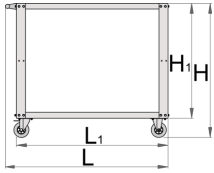

Περιέχει:

- 4 τροχούς - 2 σταθερούς και 2 περιστρεφόμενους. Ένας εύχρηστος τροχός με φρένο

- Δύο ανθεκτικά στο νερό ράφια, το επάνω πλήρες, με απορροφητικό στην κρούση, αντιολισθητικό πατάκι.

Χαρακτηριστικά:

- Συνολική αντοχή 200Kg. Μέγιστο 100Kg ανά ράφι.
- Διαστάσεις συναρμολογημένου: 1072 x 600 x 887mm
- Διαστάσεις πακεταρισμένου: 1020 x 635 x 190mm

	L	B	H	L1	H1	
628211	1072	600	887	1000	760	33500

* Οι εικόνες των προϊόντων είναι συμβολικές. Όλες οι διαστάσεις είναι σε mm, το βάρος είναι σε γραμμάρια. Όλες οι αναφερόμενες διαστάσεις μπορεί να διαφέρουν σε ανοχές.