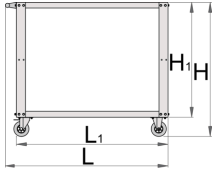

Merkmale:

- zwei Rollen, davon 2 schwenkbar, eine einbremsbar
- zwei wasserfeste Regalbretter, das obere mit stoßabsorbierender und rutschfester Matte

Technische Daten:

- Tragfähigkeit gesamt 200 kg, 100 kg pro Regalbrett
- Abmessungen montiert: 1072 x 600 x 887mm
- Abmessungen verpackt: 1020 x 635 x 190mm

	L	B	H	L1	H1	
628211	1072	600	887	1000	760	33500

* Bilder von Produkten sind Symbolfotos. Abmessungen sind in mm, Gewichte in Gramm.

Ersatzteile

Rollen-Set

Verwandte Produkte

Servicewagen

Mobile Werkbank