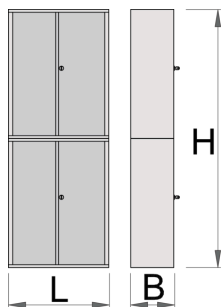

Armoire de rangement

949-BLACK

Profils

Description produit

- matière : tôle Premium Plus

- Système de verrouillage avec clé pliable
- serrure à clé, un porte clé mousse inclu
- Tiroirs coulissants avec glissières sur roulement
- laque éco à la norme Qualicoat

628214

L

695

B

660

H

2030

143000

* Les images des produits ne sont pas contractuelles. Toutes les dimensions sont en mm, les poids en grammes.