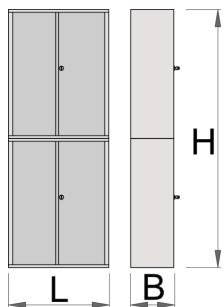

Шкаф за инструменти

949-BLACK

Профили

Параметри на продукта

- материал: ламарина

- заключващ механизъм
- заключването включва ключ и пенообразен ключодържател
- водачи за чекмеджета със сачмени лагери
- боядисани с екологична боя, несъдържаща кадмий и олово

628214

L

695

B

660

H

2030

143000

* Снимките на продуктите са символични. Всички размери са в мм., теглото е в грамове .