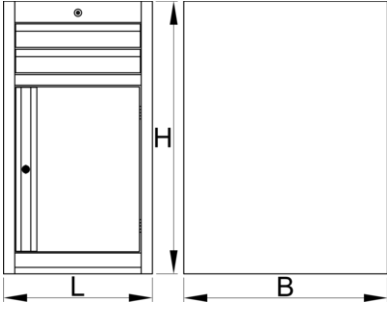

Alet sandığı dar - 2 çekmece ve kapı

990NDD2-BLACK

Profiles

Product features

- malzeme: sac metal
- kilitleme sistemi

- lock with key included also foam keyring
- bilyalı sürgülü çekmeceler
- sentetik örtü çekmeceleri ve aletleri hasarlardan korur
- kadmiyum ve kurşun içermeyen renkle ekolojik lake kaplamalıdır
- 2 çekmece (2 x U 374 x G 570 x Y 70 mm)
- kapılı
- temel ölçüler U 475 x G 650 x Y 870 mm
- toplam çekmece hacmi: 30 litre
- çekmecelerde SOS alet tepsi sisteminin kullanılması mümkündür
- Her çekmecenin maksimum kapasitesi: 50kg

	L	B	H	
626167	475	650	870	40000

* Ürünlerin resimleri semboliktir. Bütün boyutlar mm ve ağırlık gram cinsindedir.

Accessories

Dar çekmeceli bölmeler

Dar takım göğsü altı taban

Spare parts

Set of locks with keys