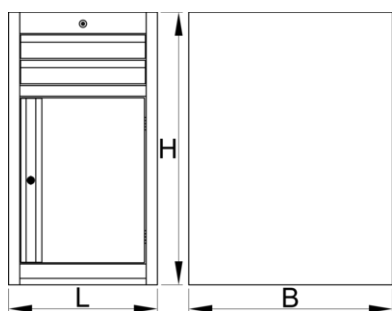

Тумба инструментальная узкая, 2 ящика и шкафчик с дверцей

990NDD2-BLACK

Профили

Описание товара

- материал: листовая сталь Premium Plus
- центральная запирающая система с замком и складным ключом

- замок и ключ в комплекте
- полностью выдвигающиеся ящики на шарикоподшипниках с салазками
- пластиковое покрытие предохраняет ящики и инструмент от повреждений
- используется экологичное покрытие, соответствующее стандарту качества Qualicoat
- два ящика размерами 374x570x70 мм
- шкафчик с дверцей
- габаритные размеры Д 475 x Ш 650 x В 870 мм
- общий объем ящиков: 30 литров
- возможность использования SOS-ложементов
- максимальная грузоподъёмность каждого ящика: 50 кг

|  | L | B | H |  |
|---|-----|-----|-----|--|
| 626167 | 475 | 650 | 870 | 40000 |

* Изображения продуктов носят демонстрационный характер. Все размеры указаны в миллиметрах, вес в граммах.

Аксессуары

Разделители для узких ящиков