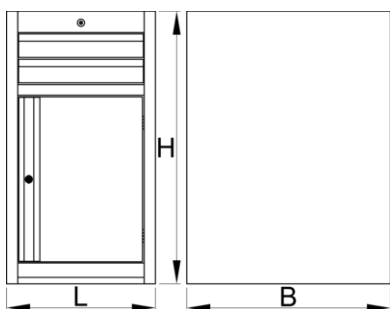

Dulap îngust - 2 sertare și ușă

990NDD2-BLACK

Profile

Caracteristicile produsului

- tabla cu gauri perforate
- sistem de inchidere
- lock with key included also foam keyring
- sertare pe rulmenti

- protecție a sertarelor sintetice și a sculelor contra deteriorării
- vopsele cu vopsele ecologice fără cadmiu și plumb
- 2 sertare (2 x L 374 x W 570 x H 70 mm)
- cu ușă
- dimensiuni de bază L 475 x W 650 x H 870 mm
- volumul total de sertare: 30 de litri
- Posibilitatea de utilizare a modulelor SOS în sertare
- capacitatea maximă a fiecărui sertar: 50 kg

	L	B	H	
626167	475	650	870	40000

* Imaginea produsului este simbolică. Toate dimensiunile sunt exprimate în mm, greutatea în grame.

Accessories

Separatoare pentru dulapuri înguste

Narrow tool chest underbase

Piese de schimb

Set of locks with keys

Related products

carucior larg 2 sertare

Dulap îngust -6 sertare

Carucior de scule larg 7sertare