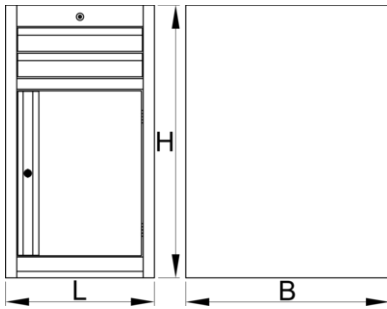

Ladenkast smal - 2 laden en deur

990NDD2-BLACK

Profielen

Product attributen

- materiaal: premium PLUS plaatstaal
- centrale vergrendeling met slot en inklapbare sleutel
- slot met sleutel inbegrepen en foam-sleutelhanger
- Volledig uittrekbare laden met kogelgelagerde rails van topkwaliteit

- de kunststof bekleding beschermt laden en gereedschap tegen beschadigingen
- gecoat met eco-kleur van de Qualicoat-kwaliteitsnorm
- 2 laden afmeting 374x570x70mm
- met deur
- basic dimensions L 475 x W 650 x H 870 mm
- total volume of drawers: 30 litres
- mogelijk gebruik van SOS gereedschapsmodulesysteem in laden
- maximale capaciteit van elke lade: 50 kg

	L	B	H	
626167	475	650	870	40000

* Afbeeldingen van producten zijn symbolisch. Alle afmetingen zijn in mm en gewicht in gram. Alle vermelde afmetingen kunnen variëren in tolerantie.

Accessoires

Tussenschotjes voor smalle laden