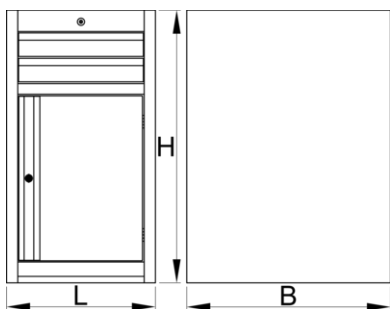

Cassettiera porta attrezzi stretta - 2 cassetti e sportello

990NDD2-BLACK

Profili

Attributi del prodotto

- materiale: lamiera di metallo PLUS premium
- sistema di chiusura

- serratura con chiave inclusa, portachiavi in schiuma
- cassetti con guide con cuscinetti a sfere
- la copertura sintetica protegge i cassetti e gli utensili da danneggiamenti
- laccatura ecologica con colori senza cadmio e piombo
- 2 cassetti dim. 374x570x70mm
- con sportello
- dimensioni standard 475x650x870 mm
- volume totale cassetti: 30 litri
- cassetti compatibili con vassoi portautensili SOS
- portata dei cassetti: 50 kg

	L	B	H	
626167	475	650	870	40000

* Le immagini dei prodotti sono puramente simboliche. Tutte le dimensioni sono in mm, peso in grammi.

Accessories

Separatori per cassetti stretti

Parte ampia sotto la base