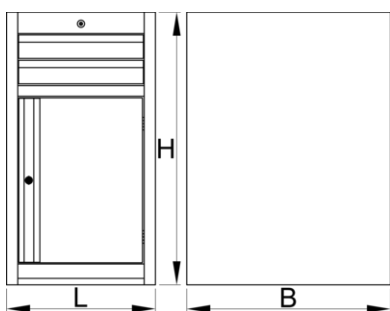

## Termékjellemzők

- anyaga: Premium Plus acéllemez
- központi kulcsos zárrendszer összecsuksukható kulccsal

- mellékelt habszivacs kulcstartóval
- teljesen kihúzható fiókok golyóscsapágyazott sínekkel
- szintetikus fiókbetét védi a fiókok belsejét és a szerszámokat a sérüléstől
- környezetbarát porszórt festékbevonattal Qualicoat minőségi szabvány szerint
- 2 fiókkal (H 374 x Sz 570 x M 70 mm)
- ajtóval
- alapméretek: H 475 x Sz 650 x M 870 mm
- fiókok teljes űrtartalma: 30 liter
- fiókokban használható az SOS tárolótálca-rendszer
- fiókok egyenkénti teherbírása: 50 kg

	<b>L</b>	<b>B</b>	<b>H</b>	
626167	475	650	870	40000

\* A termékképek illusztrációk. Minden feltüntetett méret milliméterben, a tömegek grammokban. Az összes feltüntetett méret eltérhet a toleranciának megfelelően.