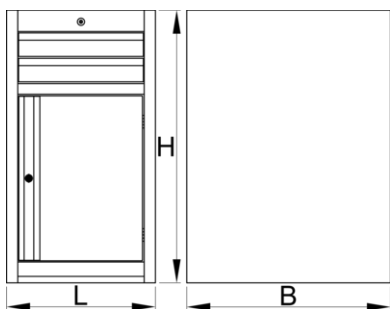

## Χαρακτηριστικά προϊόντος

- Υλικό: premium plus χαλυβδόφυλλο
- Κεντρικό σύστημα κλειδώματος με αναδιπλούμενο κλειδί

- κλειδαριά με κλειδί, που περιλαμβάνει μπρελόκ από αφρώδες υλικό
- συρτάρια πλήρους προέκτασης με υψηλής ποιότητας γλίστρες με ρουλεμάν
- συνθετικό προστατευτικό κάλυμμα συρταριών και εργαλείων
- οικολογικό λακάρισμα με χρώμα ποιότητας προτύπου Qualicoat
- 2 συρτάρια (2 x M 374 x Π 570 x Υ 70 mm)
- Με πόρτα
- βασικές διαστάσεις L 475 x W 650 x H 870 mm
- συνολική χωρητικότητα συρταριών: 30 λίτρα
- Μπορούν να χρησιμοποιηθούν θήκες οργάνωσης SOS
- Μέγιστη αντοχή για κάθε συρτάρι: 50Kg

	<b>L</b>	<b>B</b>	<b>H</b>	
626167	475	650	870	40000

\* Οι εικόνες των προϊόντων είναι συμβολικές. Όλες οι διαστάσεις είναι σε mm, το βάρος είναι σε γραμμάρια. Όλες οι αναφερόμενες διαστάσεις μπορεί να διαφέρουν σε ανοχές.