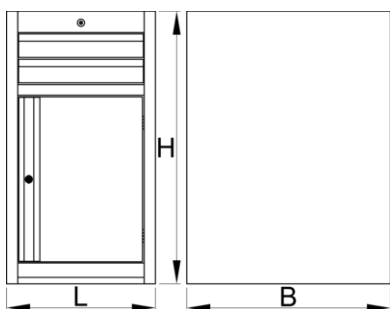

Úzká nářadňová skříň - 2 zásuvky

990NDD2-BLACK

Profily

Vlastnosti produktu

- materiál: Premium Plus plech
- centrální zamykání zámek a sklápěcím klíčem
- součástí zámku je také pěnový přívěšek na klíče
- výsuvné zásuvky s vysoce kvalitními kuličkovými ložisky

- syntetický potah povrchu chrání zásuvky a nástroje před poškozením
- použitá ekologická barva standardu kvality Qualicoat
- 2 zásuvky L 374 x W 570 x H 70 mm
- dvířka
- základní rozměry L 475 x W 650 x H 870 mm
- celkový objem zásuvek: 30 litrů
- možné použití nouzového nástrojového systému zásobníků v zásuvkách
- Maximální nosnost každé zásuvky: 50 kg

	L	B	H	
626167	475	650	870	40000

* Obrázky produktů jsou symbolické. Všechny rozměry jsou v mm a hmotnost v gramech. Všechny uvedené rozměry se mohou lišit v toleranci.

Příslušenství

Příčky pro úzké zásuvky

Úzká spodní část na nářadí

náhradní části

Sada zámku s klíčem

Související produkty

Široká nářađová skříň - 2 zásuvky

Úzká nářađová skříň - 6 zásuvek

Široká nářađová skříň - 7 zásuvek