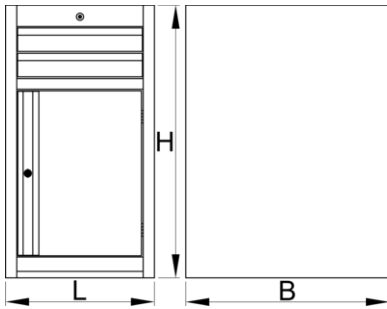

Ladenkast smal - 2 laden en deur

990NDD2-BLACK

Profielen

Product attributen

- materiaal: hoogwaardig PLUS plaatstaal
- centrale vergrendeling met slot en klapsleutel
- slot met sleutel, ook schuimrubberen sleutelhanger meegeleverd
- Volledig uittrekbare laden met kogelgelagerde geleiders van topkwaliteit

- de synthetische bekleding beschermt laden en gereedschap tegen beschadiging
- bedekt met eco kleur van Qualicoat kwaliteitsnorm
- 2 laden afmeting 374x570x70mm
- met deur
- basisafmetingen L 475 x B 650 x H 870 mm
- totaal volume van de laden: 30 liter
- eventueel gebruik van het SOS gereedschapsbakstelsel in laden
- maximale capaciteit van elke lade: 50kg

	L	B	H	
626167	475	650	870	40000

* Afbeeldingen van producten zijn symbolisch. Alle afmetingen zijn in mm, en het gewicht in grammen. Alle vermelde afmetingen kunnen variëren in tolerantie.

Accessoires

Tussenschotjes voor smalle laden