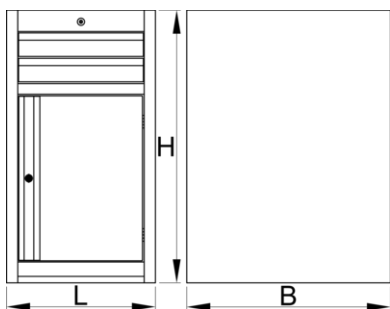

Dollap i gjerë për vegla-2 sirtar dhe derë

990NDD2-BLACK

Profiles

Product features

- Materiali: fletë metalike
- Sistemi mbyllje

- bravë me çelës dhe varëse
- mbathje me rrëshqitje-top duke mbajtur
- mbulon sintetike mbrojtur mbathje dhe mjetet nga dëmtimi
- veshura me llak e mjedisit me kadmium dhe të çojë ngjyra falas
- 2 sirtarë me përmasa 374x570x70mm
- me dera
- dimensionet bazë L 475 x W 650 x H 870 mm
- Vëllimi i përgjithshëm i të gjithë sirtarëve: 30 litra
- Përdorimi i mundshëm i SOS sistemit tabaka mjet në sirtarët
- Kapaciteti maksimal i ngarkesës së çdo sirtari: 50 kg

	L	B	H	
626167	475	650	870	40000

* Imazhet e produkteve janë simbolike. Të gjitha dimensionet janë në mm, pesha në gram. Të gjitha dimensionet e listuara mund të ndryshojnë në tolerancë.

Accessories

Ndarja e sirtarëve

Baza e një dollapi te ngushtë mjetesh

Spare parts

Set of locks with keys

Related products

Dollap i gjerë për vegla - 2 sirtar dhe dyer

Kabineti i ngushtë i mjeteve - 6 sirtarë

Dollap I gjerë për vegla - 7 sirtar