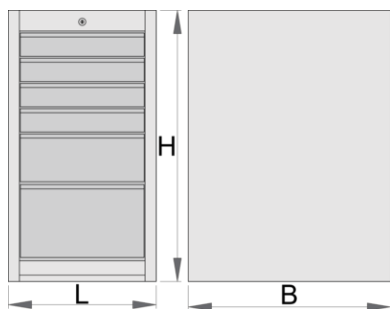

Dulap îngust -6 sertare

990ND6-BLACK

Profile

Caracteristicile produsului

- tabla cu gauri perforate
- sistem de inchidere
- lock with key included also foam keyring
- sertare pe rulmenti
- protectie a sertarelor sintetica si a sculelor contra deteriorarii

- vopsele cu vopsele ecologice fara cadmiu si plumb
- 6 sertare (4 x L 374 x W 570 x H 70 mm, 1 x L 374 x W 605 x H 150 mm, 1 x L 374 x W 605 x H 230 mm)
- dimensiuni de bază L 475 x W 650 x H 870 mm
- volumul total de sertare: 145 litri
- Posibilitatea de utilizare a modulelor SOS in sertare
- capacitatea maximă a fiecărui sertar: 50 kg

	L	B	H	
626166	475	650	870	54000

* Imaginea produsului este simbolica.Toate dimensiunile sunt exprimate în mm,greutatea în grame.

Accessories

Separatoare pentru dulapuri inguste

Narrow tool chest underbase

Piese de schimb

Lock with keys

Related products

Dulap îngust -6 sertare

Carucior de scule larg 7sertare