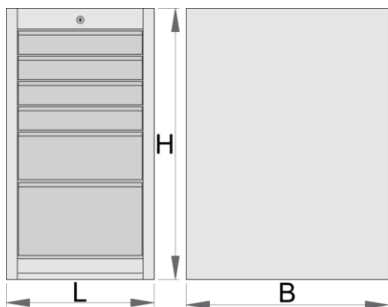

Szűk munkapad modul, 6 fiókkal

990ND6-BLACK

Profilok

Termékjellemzők

- anyaga: Premium Plus acéllemez
- központi kulcsos zárrendszer összecsuksukható kulccsal
- mellékelt habzivacs kulcstartóval
- teljesen kihúzható fiókok golyóscsapágyazott sínekkel
- szintetikus fiókbetét védi a fiókok belsejét és a szerszámokat a sérüléstől

- környezetbarát porszórt festékbevonattal Qualicoat minőségi szabvány szerint
- 6 fiókkal (4x H 374 x Sz 570 x M 70 mm, 1x H 374 x Sz 605 x M 150 mm, 1x H 374 x Sz 605 x M 230 mm)
- alpméreték: H 475 x Sz 650 x M 870 mm
- fiókok teljes űrtartalma: 145 liter
- fiókokban használható az SOS tárolótálca-rendszer
- fiókok egyenkénti teherbírása: 50 kg

| | | | | |
|--|----------|----------|----------|---|
|  | L | B | H |  |
| 626166 | 475 | 650 | 870 | 54000 |

* A termékeképek illusztrációk. Minden feltüntetett méret milliméterben, a tömegek grammokban. Az összes feltüntetett méret eltérhet a toleranciának megfelelően.