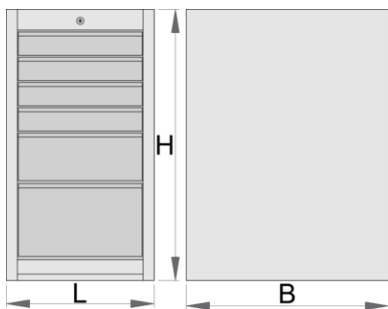

## Χαρακτηριστικά προϊόντος

- Υλικό: premium plus χαλυβδόφυλλο
- Κεντρικό σύστημα κλειδώματος με αναδιπλούμενο κλειδί
- κλειδαριά με κλειδί, που περιλαμβάνει μπρελόκ από αφρώδες υλικό

- συρτάρια πλήρους προέκτασης με υψηλής ποιότητας γλίστρες με ρουλεμάν
- συνθετικό προστατευτικό κάλυμμα συρταριών και εργαλείων
- οικολογικό λακάρισμα με χρώμα ποιότητας προτύπου Qualicoat
- 6 συρτάρια (4 x M 374 x Π 570 x Υ 70 mm, 1 x M 374 x Π 605 x Υ 150 mm, 1 x M 374 x Π 605 x Υ 230 mm)
- βασικές διαστάσεις L 475 x W 650 x H 870 mm
- Συνολική χωρητικότητα συρταριών: 145 λίτρα
- Μπορούν να χρησιμοποιηθούν θήκες οργάνωσης SOS
- Μέγιστη αντοχή για κάθε συρτάρι: 50Kg

	<b>L</b>	<b>B</b>	<b>H</b>	
626166	475	650	870	54000

\* Οι εικόνες των προϊόντων είναι συμβολικές. Όλες οι διαστάσεις είναι σε mm, το βάρος είναι σε γραμμάρια. Όλες οι αναφερόμενες διαστάσεις μπορεί να διαφέρουν σε ανοχές.