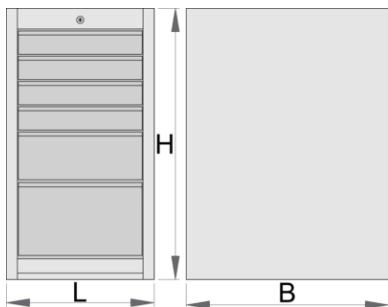

Úzká nářadová skříň - 6 zásuvek

990ND6-BLACK

Profily

Vlastnosti produktu

- materiál: Premium Plus plech
- centrální zamykání zámek a sklápěcím klíčem
- součástí zámku je také pěnový přívěšek na klíče
- výsuvné zásuvky s vysoce kvalitními kuličkovými ložisky
- syntetický potah povrchu chrání zásuvky a nástroje před poškozením

- použitá ekologická barva standardu kvality Qualicoat
- 6 zásuvek (4 zásuvky L 374 x W 570 x H 70 mm, 1 zásuvka L 374 x W 605 x H 150 mm, 1 zásuvka L 374 x W 605 x H 230 mm)
- základní rozměry L 475 x W 650 x H 870 mm
- celkový objem zásuvek: 145 litrů
- možné použití nouzového nástrojového systému zásobníků v zásuvkách
- Maximální nosnost každé zásuvky: 50 kg

	L	B	H	
626166	475	650	870	54000

* Obrázky produktů jsou symbolické. Všechny rozměry jsou v mm a hmotnost v gramech. Všechny uvedené rozměry se mohou lišit v toleranci.

Příslušenství

Příčky pro úzké zásuvky

Úzká spodní část na nářadí

náhradní části

Zámek s klíčem

Související produkty

Úzká nářadová skříň - 6 zásuvek

Široká nářadová skříň - 7 zásuvek