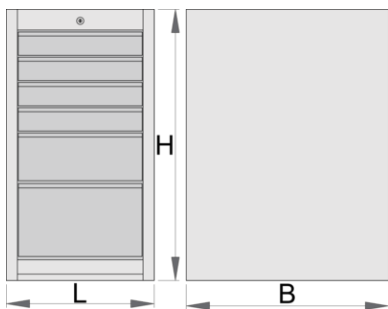

Инструментален шкаф, тесен , с 6 чекмеджета

990ND6-BLACK

Профили

Параметри на продукта

- материал: ламарина
- заключващ механизъм
- заключването включва ключ и пенообразен ключодържател

- водачи за чекмеджета със сачмени лагери
- синтетичната покривка предпазва чекмеджетата и инструментите от нараняване
- боядисани с екологична боя, несъдържаща кадмий и олово
- 6 чекмеджета(четири с размери 374x570x70mm, едно с размери 374x605x150mm и едно с размери 374x605x230mm)
- габаритни размери L 475 x W 650 x H 870 mm
- общ обем на чекмеджетата: 145 litres
- възможност за използване на SOS вложки в чекмеджетата
- максимален капацитет на натоварване на всяко чекмедже :50кг.

	L	B	H	
626166	475	650	870	54000

* Снимките на продуктите са символични. Всички размери са в мм., теглото е в грамове .

Акcesoари

Преградни стени за тесни чекмеджета

Основа за тесен инструментален шкаф

Резервни части