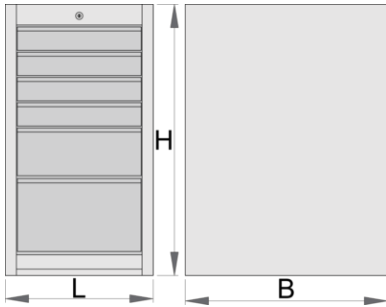

Ladenkast smal - 6 laden

990ND6-BLACK

Profielen

Product attributen

- materiaal: hoogwaardig PLUS plaatstaal
- centrale vergrendeling met slot en klapsleutel
- slot met sleutel, ook schuimrubberen sleutelhanger meegeleverd
- Volledig uittrekbare laden met kogelgelagerde geleiders van topkwaliteit
- de synthetische bekleding beschermt laden en gereedschap tegen beschadiging

- bedekt met eco kleur van Qualicoat kwaliteitsnorm
- 6 laden (vier afmeting 374x570x70mm, één afmeting 374x605x150mm en één afmeting 374x605x230mm)
- basisafmetingen L 475 x B 650 x H 870 mm
- totaal volume van de laden: 145 liter
- eventueel gebruik van het SOS gereedschapsbakstelsel in laden
- maximale capaciteit van elke lade: 50kg

	L	B	H	
626166	475	650	870	54000

* Afbeeldingen van producten zijn symbolisch. Alle afmetingen zijn in mm, en het gewicht in grammen. Alle vermelde afmetingen kunnen variëren in tolerantie.

Accessoires

Tussenschotjes voor smalle laden