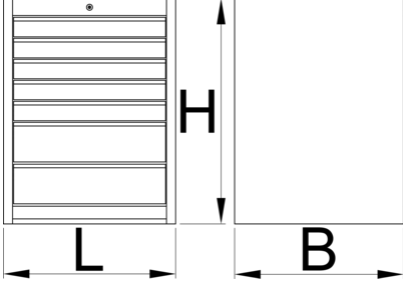

Takım göğsü geniş - 7 çekmece

990WD7-BLACK

Profiles

Product features

- malzeme: sac metal
- kilitleme sistemi
- lock with key included also foam keyring
- bilyalı sürgülü çekmeceler
- sentetik örtü çekmeceleri ve aletleri hasarlardan korur
- kadmiyum ve kurşun içermeyen renkle ekolojik lake kaplamalıdır
- 7 drawers (5 x L 564 x W 570 x H 70mm, 2x L 564 x W 605 x H 150mm)

- temel ölçüler U 663 x G 650 x Y 870 mm
- total volume of drawers: 214 litres
- çekmecelerde SOS alet tepsi sisteminin kullanılması mümkündür
- Her çekmecenin maksimum kapasitesi: 50kg

	L	B	H	
628585	663	650	870	71500

* Ürünlerin resimleri semboliktir. Bütün boyutlar mm ve ağırlık gram cinsindedir.

Spare parts

Lock with keys

Related products

Takım göğsü geniş - 6 çekmece

Takım göğsü geniş - 8 çekmece