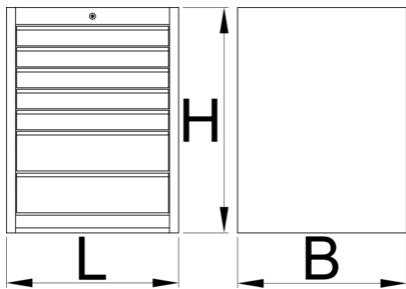

- 7 zásuviek (5 x D 564 x Š 570 x V 70 mm, 2 x D 564 x Š 605 x V 150 mm)
- základné rozmery L 663 x W 650 x H 870 mm
- celkový objem zásuviek: 214 litrov
- možné použiť SOS zásobník
- Maximálna nosnosť každej zásuvky: 50 kg

	<b>L</b>	<b>B</b>	<b>H</b>	
628585	663	650	870	71500

\* Obrázky sú symbolické. Všetky rozmery sú v mm, hmotnosť je v g. Všetky udané rozmery sa môžu líšiť v rámci tolerancie.