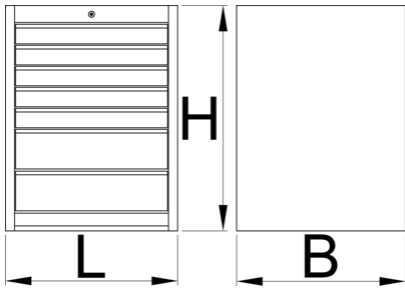

Cassettiera porta attrezzi ampia - 7 cassetti

990WD7-BLACK

Profili

Attributi del prodotto

- materiale: lamiera di metallo PLUS premium
- sistema di chiusura
- serratura con chiave inclusa, portachiavi in schiuma
- cassetti con guide con cuscinetti a sfere
- la copertura sintetica protegge i cassetti e gli utensili da danneggiamenti
- laccatura ecologica con colori senza cadmio e piombo

- 7 cassetti (5 dim. 564 x 570 x 70 mm, 2 dim. 564 x 605 x 150 mm)
- dimensioni standard 663x650x870 mm
- volume totale cassetti: 214 litri
- cassetti compatibili con vassoi portautensili SOS
- portata dei cassetti: 50 kg

	L	B	H	
628585	663	650	870	71500

* Le immagini dei prodotti sono puramente simboliche. Tutte le dimensioni sono in mm, peso in grammi.

Parti di ricambio

Serratura con chiavi

Related products

Cassettiera porta attrezzi ampia - 6 cassetti