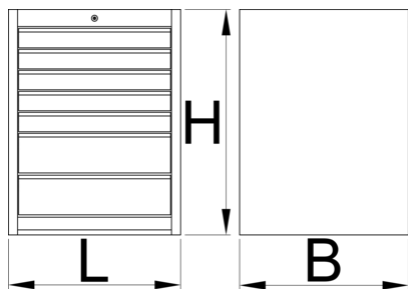

Széles munkapad modul - 7 fiókkal

990WD7-BLACK

Profilok

Termékjellemzők

- anyaga: Premium Plus acéllemez
- központi kulcsos zárrendszer összecusukható kulccsal
- mellékelt habszivacs kulcstartóval
- teljesen kihúzható fiókok golyóscsapágyazott sínekkel
- szintetikus fiókbetét védi a fiókok belsejét és a szerszámokat a sérüléstől
- környezetbarát porszórt festékbevonattal QualiCoat minőségi szabvány szerint
- 7 fiókkal (5x H 564 × Sz 570 × M 70 mm, 2x H 564 × Sz 605 × M 150 mm)

- alpméreték: H 663 x Sz 650 x M 870 mm
- fiókok teljes űrtartalma: 214 liter
- fiókokban használható az SOS tárolótálca-rendszer
- fiókok egyenkénti teherbírása: 50 kg

	L	B	H	
628585	663	650	870	71500