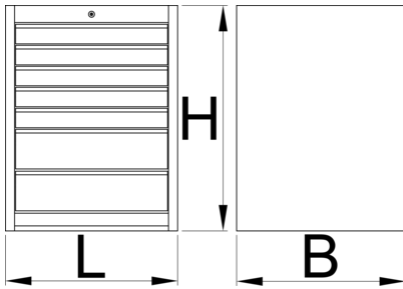

Schubladenschrank, breit, 7-Schubladen

990WD7-BLACK

Profile

Produkteigenschaften

- Material: Premium Plus Metallblech
- Zentralverriegelung mit Schloss und Faltschlüssel
- Schloss und Schlüssel ist mit Schlüsselanhänger lieferbar
- Schubladen mit kugelgelagerten Vollauszügen
- Schutzmatte in Schubladen
- umweltfreundlicher Lack mit Qualitätsstandard „QualiCoat“

- 7 Schubladen (5 x L 564 x B 570 x H 70mm, 2x L 564 x B 605 x H 150mm)
- Grunddimensionen L 663 x B 650 x H 870 mm
- Gesamtvolumen der Schubladen: 214 Liter
- In den Schubladen kann das SOS-Modulsystem verwendet werden.
- maximale Belastung je Schublade: 50 kg

	L	B	H	
628585	663	650	870	71500

* Bilder von Produkten sind Symbolfotos. Abmessungen sind in mm, Gewichte in Gramm.

Ersatzteile

Schloss mit Schlüsseln

Verwandte Produkte

Schubladenschrank, breit, 6-Schubladen