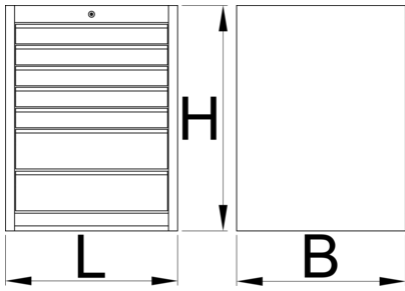

Grand coffre - 7 tiroirs

990WD7-BLACK

Profils

Description produit

- matière : tôle Premium Plus
- système de verrouillage centralisé avec clé repliable
- serrure à clé, un porte clé mousse inclu
- Tiroirs coulissants avec glissières à roulement à billes.
- tiroirs recouverts de feutrine
- laque éco à la norme QualiCoat
- 7 drawers (5 x L 564 x W 570 x H 70mm, 2x L 564 x W 605 x H 150mm)

- dimensions de base L 663 x L 650 x H 870 mm
- total volume of drawers: 214 litres
- utilisation possible du système de plateau d'outil SOS dans les tiroirs
- Capacité de rangement maximum 50 kg par tiroir

	L	B	H	
628585	663	650	870	71500

* Les images des produits ne sont pas contractuelles. Toutes les dimensions sont en mm, les poids en grammes.

Pièces de rechange

Serrure + clés

Related products

Grand coffre - 6 tiroirs