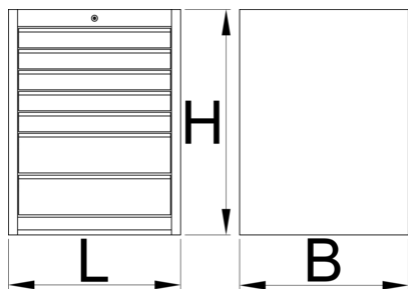

Široká nářadová skříň - 7 zásuvek

990WD7-BLACK

Profily

Vlastnosti produktu

- materiál: Premium Plus plech
- centrální zamykání zámkem a sklápěcím klíčem
- součástí zámku je také pěnový přívěšek na klíče
- výsuvné zásuvky s vysoce kvalitními kuličkovými ložisky
- syntetický potah povrchu chrání zásuvky a nástroje před poškozením
- použita ekologická barva standardu kvality QualiCoat
- 7 zásuvek (5 x D 564 x Š 570 x V 70 mm, 2 x D 564 x Š 605 x V 150 mm)

- základní rozměry L 663 x W 650 x H 870 mm
- celkový objem zásuvek: 214 litrů
- možné použití nouzového nástrojového systému zásobníků v zásuvkách
- Maximální nosnost každé zásuvky: 50 kg

	L	B	H	
628585	663	650	870	71500

* Obrázky produktů jsou symbolické. Všechny rozměry jsou v mm a hmotnost v gramech. Všechny uvedené rozměry se mohou lišit v toleranci.

náhradní části

Zámek s klíčem

Související produkty

Široká nářadová skříň - 6 zásuvek