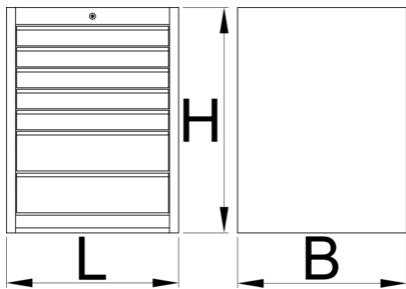

- 7 чекмеджета (5 x L 564 x W 570 x H 70mm, 2x L 564 x W 605 x H 150mm)
- габаритни размери L 663 x W 650 x H 870 mm
- общ обем на чекмеджетата: 214 литра
- възможност за използване на SOS вложки в чекмеджетата
- максимален капацитет на натоварване на всяко чекмедже :50кг.

	L	B	H	
628585	663	650	870	71500

\* Снимките на продуктите са символични. Всички размери са в мм., теглото е в грамове .