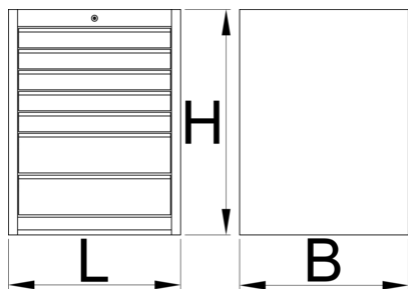

Ladenkast breed - 7 laden

990WD7-BLACK

Profielen

Product attributen

- materiaal: hoogwaardig PLUS plaatstaal
- centrale vergrendeling met slot en klapsleutel
- slot met sleutel, ook schuimrubberen sleutelhanger meegeleverd
- Volledig uittrekbare laden met kogelgelagerde geleiders van topkwaliteit
- de synthetische bekleding beschermt laden en gereedschap tegen beschadiging
- bedekt met eco kleur van QualiCoat kwaliteitsnorm
- 7 drawers (5 x L 564 x W 570 x H 70mm, 2x L 564 x W 605 x H 150mm)

- basisafmetingen L 663 x B 650 x H 870 mm
- total volume of drawers: 214 litres
- eventueel gebruik van het SOS gereedschapsbakstelsel in laden
- maximale capaciteit van elke lade: 50kg

	L	B	H	
628585	663	650	870	71500

* Afbeeldingen van producten zijn symbolisch. Alle afmetingen zijn in mm, en het gewicht in grammen. Alle vermelde afmetingen kunnen variëren in tolerantie.

Onderdelen

Lock with keys

Gerelateerde producten