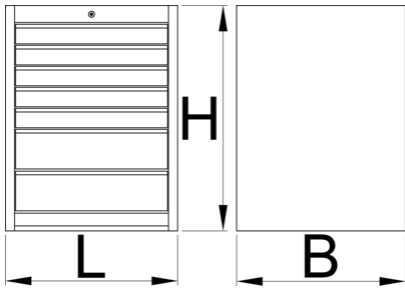

Schubladenschrank, breit, 7-Schubladen

990WD7-BLACK

Profile

Produkteigenschaften

- Material: Premium Plus Metallblech
- Zentralverriegelung mit Schloss und Faltschlüssel
- Schloss und Schlüssel ist mit Schlüsselanhänger lieferbar
- Schubladen mit kugelgelagerten Vollauszügen
- Schutzmatte in Schubladen
- umweltfreundlicher Lack mit Qualitätsstandard „QualiCoat“

- 7 Schubladen (5 x L 564 x B 570 x H 70mm, 2x L 564 x B 605 x H 150mm)
- Grunddimensionen L 663 x B 650 x H 870 mm
- Gesamtvolumen der Schubladen: 214 Liter
- In den Schubladen kann das SOS-Modulsystem verwendet werden.
- maximale Belastung je Schublade: 50 kg

	L	B	H	
628585	663	650	870	71500

* Bilder von Produkten sind Symbolfotos. Abmessungen sind in mm, Gewichte in Gramm.

Ersatzteile

Schloss mit Schlüsseln

Verwandte Produkte

Schubladenschrank, breit, 6-Schubladen