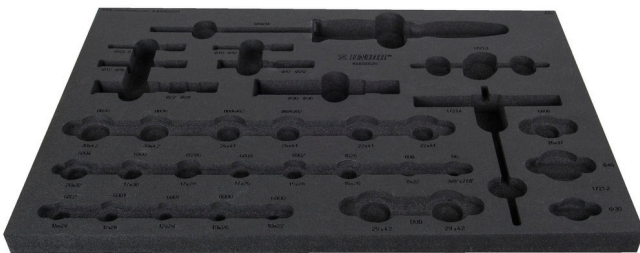

# SOS-ложемент для инструментов 1600SOS20

vl.1600SOS20

626105

L

564

B

364

H

30

144

\* Изображения продуктов носят демонстрационный характер. Все размеры указаны в миллиметрах, вес в граммах.