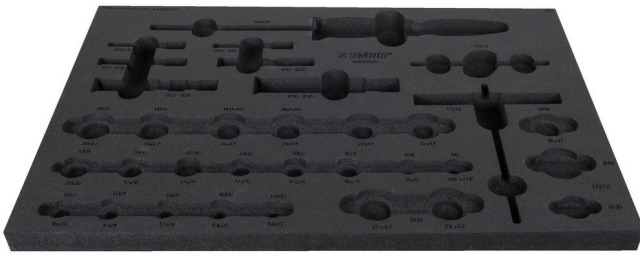

# Tool tray for 1600SOS20

vl.1600SOS20

626105

L

564

B

364

H

30

144

\* Imaginea produsului este simbolica. Toate dimensiunile sunt exprimate în mm, greutatea în grame.