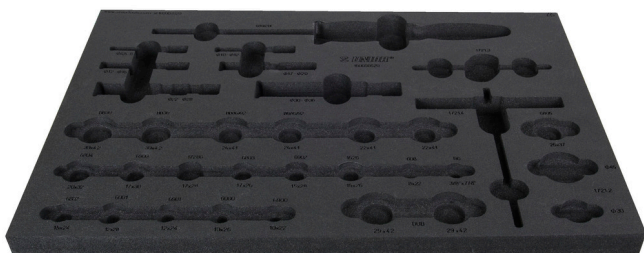

Tool tray for 1600SOS20

vl.1600SOS20

626105

L

564

B

364

H

30

144

* Slike proizvoda su simbolične. Sve dimenzije su u mm, masa je u g.