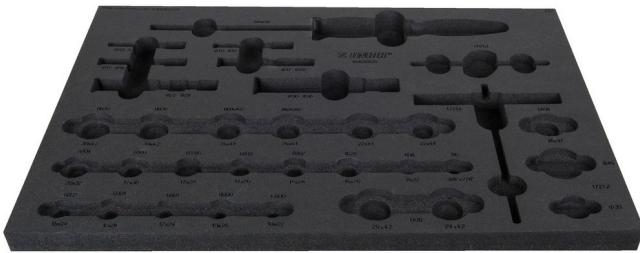

# Tool tray for 1600SOS20

vl.1600SOS20

626105

L

564

B

364

H

30

144

\* Les images des produits ne sont pas contractuelles. Toutes les dimensions sont en mm, les poids en grammes.