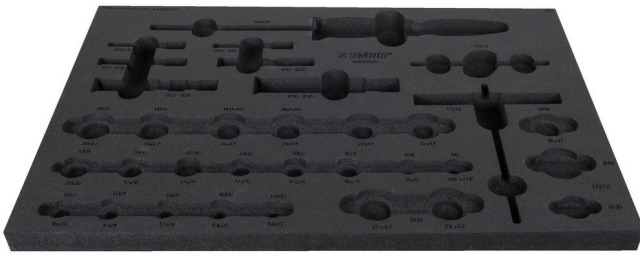

Tool tray for 1600SOS20

vl.1600SOS20

626105

L

564

B

364

H

30

144

* Slike proizvoda su simbolične. Sve dimenzije su u mm, masa je u g.