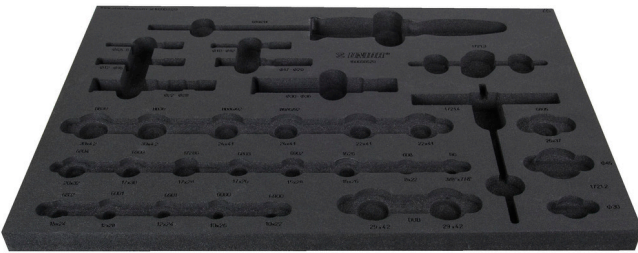

# Tool tray for 1600SOS20

vl.1600SOS20

626105

L

564

B

364

H

30

144

\* Afbeeldingen van producten zijn symbolisch. Alle afmetingen zijn in mm, en het gewicht in grammen. Alle vermelde afmetingen kunnen variëren in tolerantie.