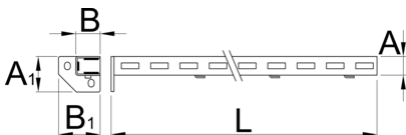

Left support

990SL-BLACK

Profile

Caracteristicile produsului

- tabla cu gauri perforate
- vopsite cu vopsele ecologice fara cadmiu si plumb

A

B

A1

2604

* Imaginea produsului este simbolica. Toate dimensiunile sunt exprimate în mm, greutatea în grame.

Accessories

Suport suplimentar pentru 990S