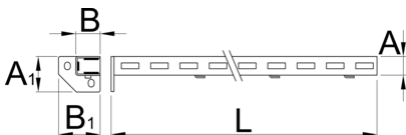

Supporto sinistro

990SL-BLACK

Profili

Attributi del prodotto

- materiale: lamiera di metallo PLUS premium
- laccatura ecologica con colori senza cadmio e piombo

A

B

A1