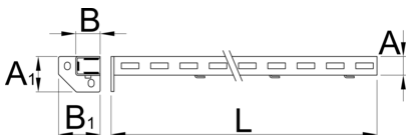

Bal oldali támasztóláb

990SL-BLACK

Profilok

Termékjellemzők

- anyaga: Premium Plus acéllemez
- környezetbarát porszórt festékbevonattal Qualicoat minőségi szabvány szerint

A

B

A1