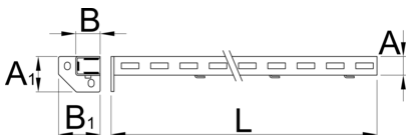

Säule, links

990SL-BLACK

Profile

Produkteigenschaften

- Material: Premium Plus Metallblech
- umweltfreundlicher Lack mit Qualitätsstandard „Qualicoat“

A

B

A1

2604

* Bilder von Produkten sind Symbolfotos. Abmessungen sind in mm, Gewichte in Gramm.

Zubehör

Abstützelement für 990S